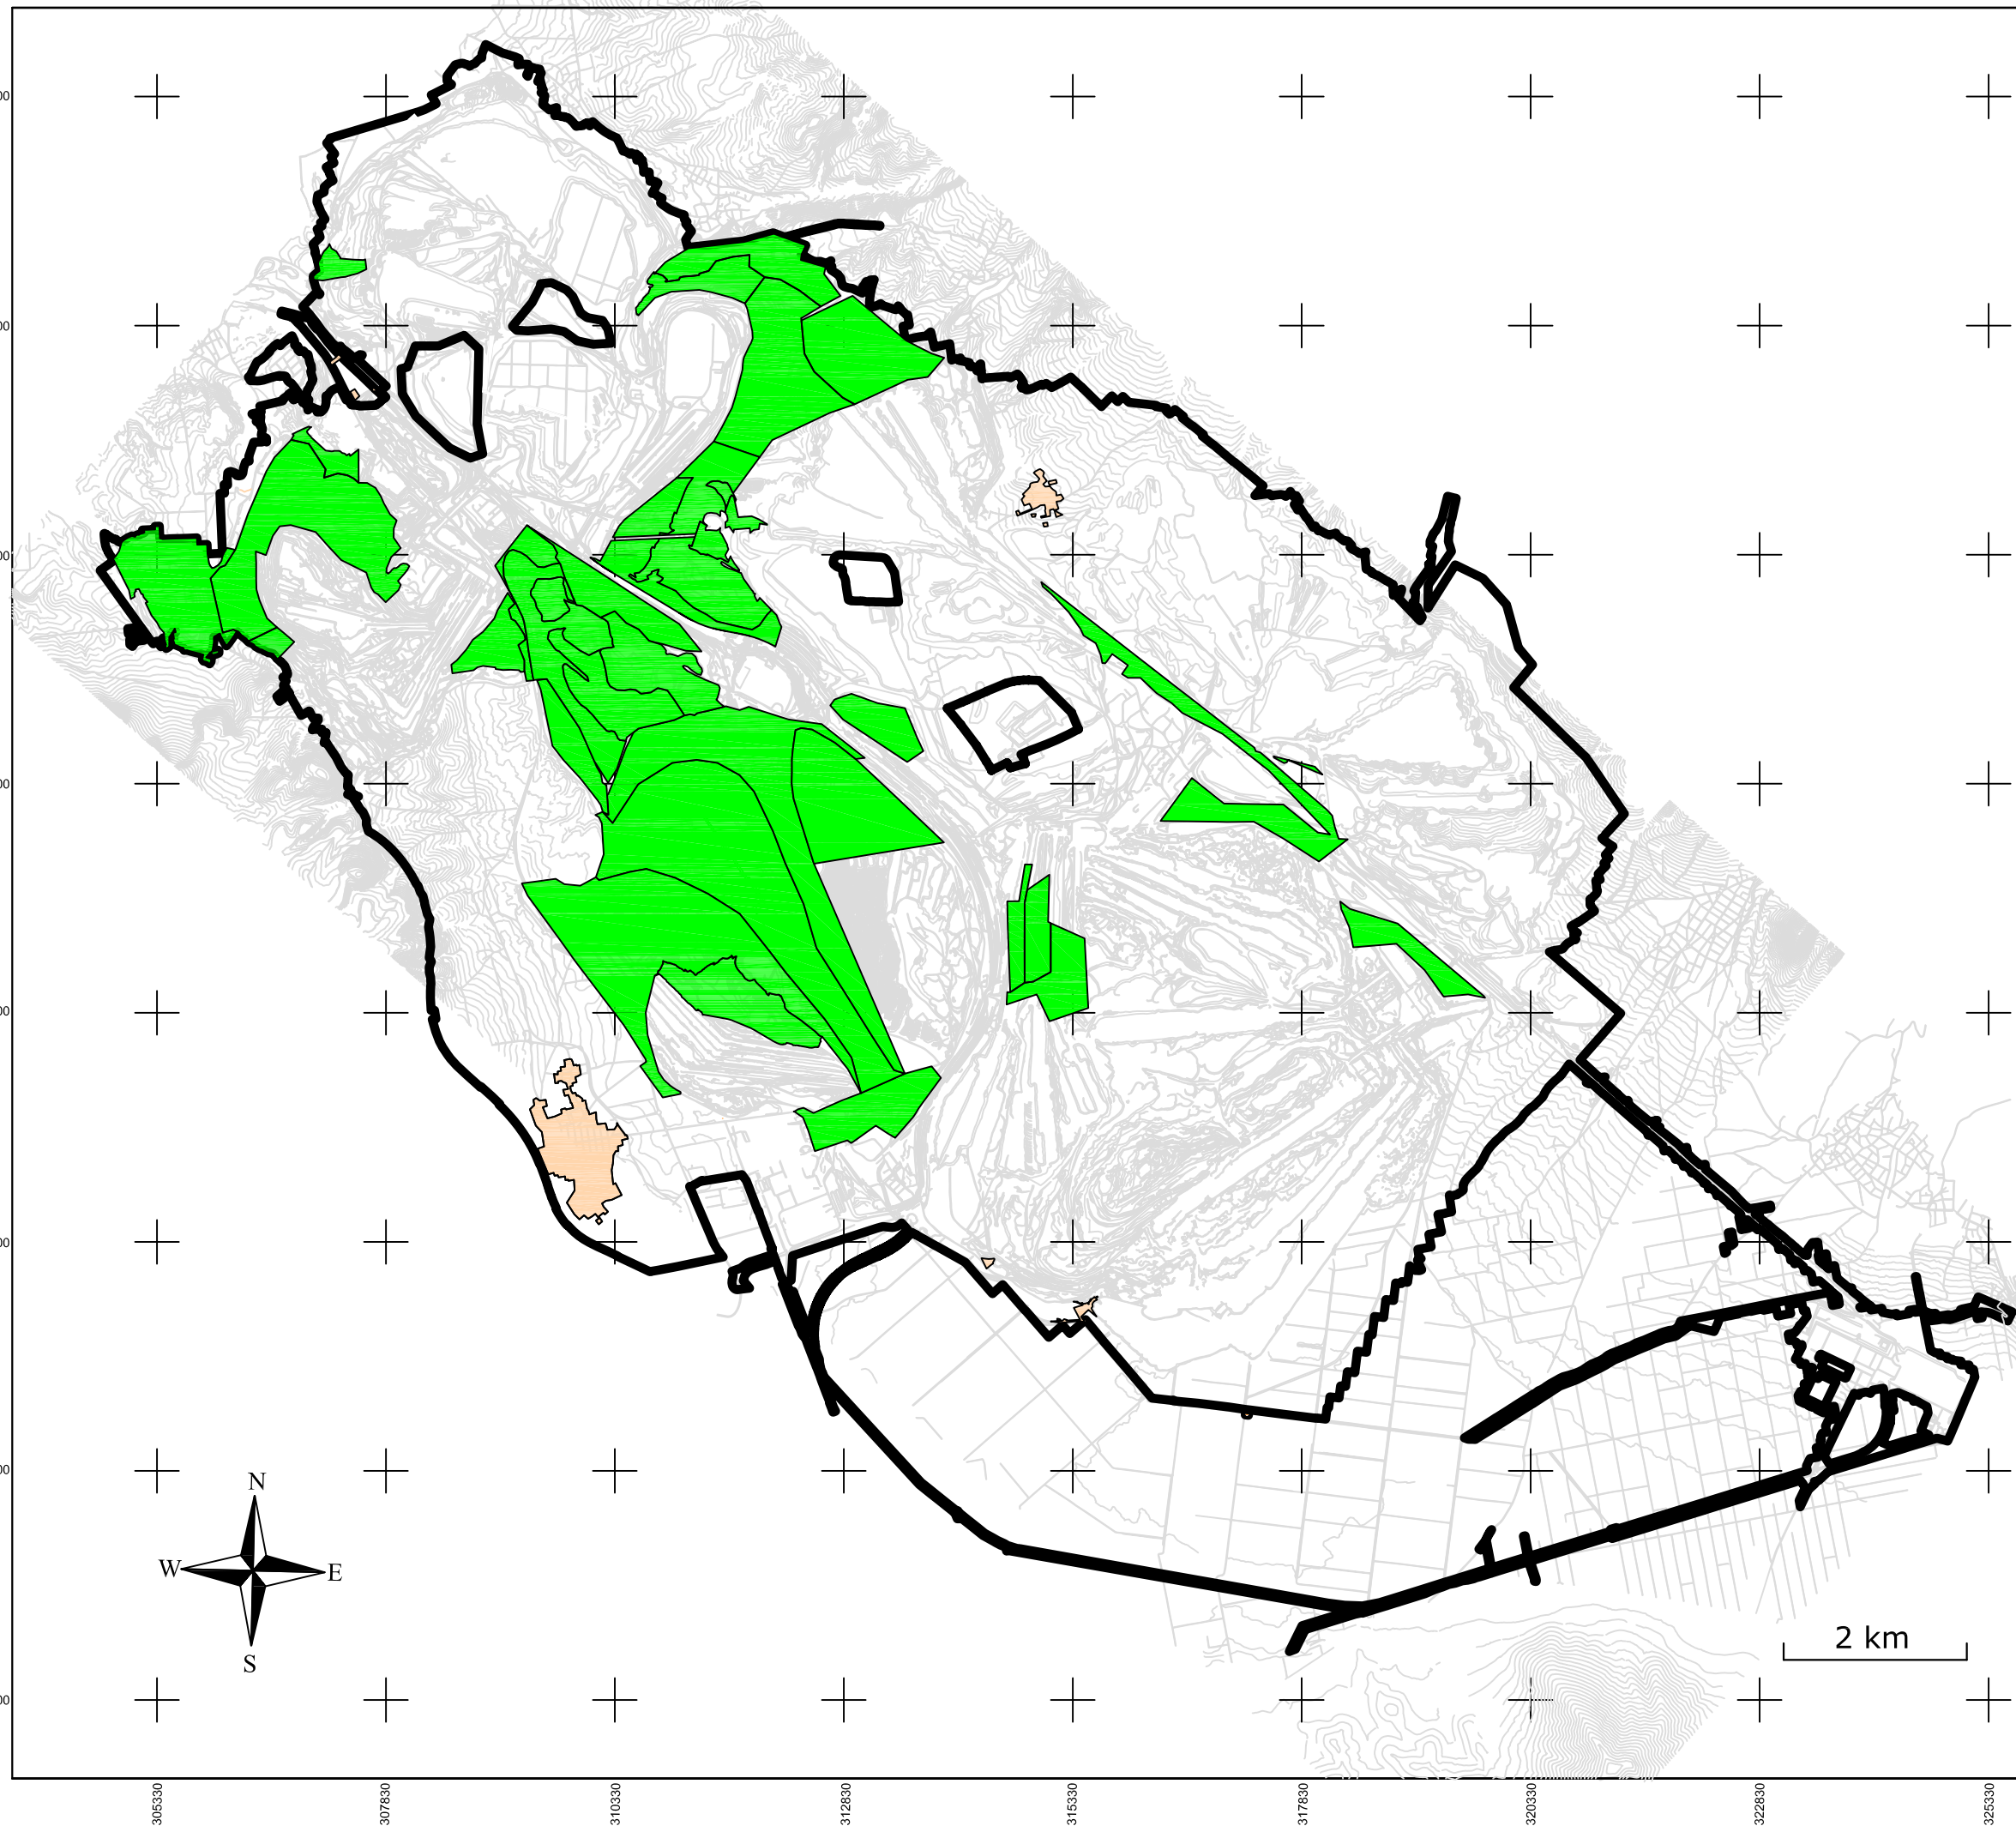

**ΓΑΙΕΣ
ΜΕΤΑΛΙΓΝΙΤΙΚΗΣ ΑΞΙΟΠΟΙΗΣΗΣ**

— ΟΡΙΟ ΙΔΙΟΚΤΗΣΙΑΣ ΔΕΗ ΑΕ

Εκτάσεις μεταλιγνιτικών γαιών
προς διάθεση από τη ΔΕΗ ΑΕ
και παραλαβή από τη ΜΕΤΑΒΑΣΗ ΑΕ

 Αδιατάρακτες εκτάσεις

 Αποκατεστημένες εκτάσεις

**ΠΑΡΟΧΗ ΥΠΗΡΕΣΙΩΝ
ΑΝΕΞΑΡΤΗΤΟΥ ΦΟΡΕΑ Ή ΠΙΣΤΟΠΟΙΗΤΗ
ΣΥΜΦΩΝΑ ΜΕ ΤΟ ΑΡΘΡΟ 4.3.2
ΤΗΣ ΠΡΟΓΡΑΜΜΑΤΙΚΗΣ ΣΥΜΒΑΣΕΩΣ
ΟΠΩΣ ΚΥΡΩΘΗΚΕ ΜΕ ΤΟΝ Ν. 4956/2022
ΦΕΚ Α' 140/19.07.2022**

ΕΚΤΑΣΕΙΣ ΟΡΥΧΕΙΩΝ ΠΤΟΛΕΜΑΪΔΑΣ

ΑΠΡΙΛΙΟΣ 2024

305330

307830

310330

312830

315330

317830

320330

322830

325330

4486900
4484400
4481900
4479400
4476900
4474400
4471900
4469400