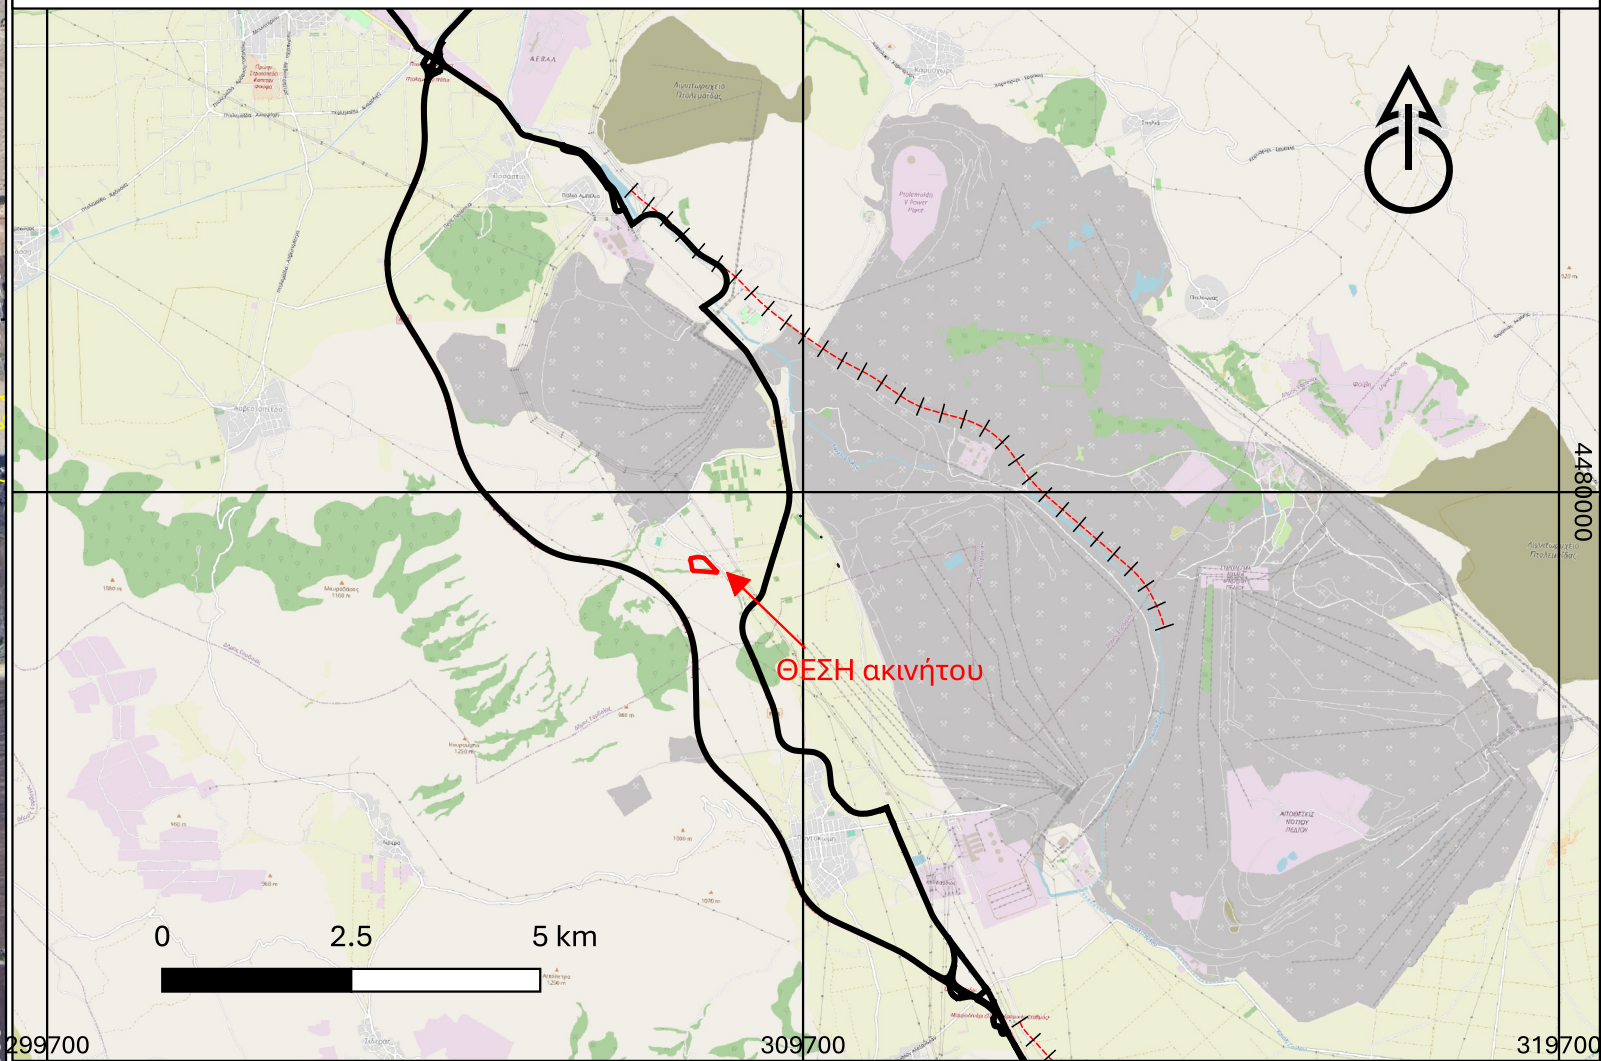

ΑΠΟΣΠΑΣΜΑ ΧΑΡΤΗ OSM 1:100.000

ΑΚΙΝΗΤΟ:	Ακίνητο στη θέση "Σουλουκιά"
ΦΟΡΕΑΣ:	
ΘΕΣΗ:	Σουλουκιά, Δ.Ε. Πτολεμαΐδας Δήμου Εορδαίας, Π.Ε. Κοζάνης, Περιφέρεια Δυτικής Μακεδονίας
ΚΛΙΜΑΚΑ:	1:5000
ΗΜΕΡΟΜΗΝΙΑ:	ΜΑΡΤΙΟΣ 2026

ΥΠΟΜΝΗΜΑ

-  Όριο Ακινήτου
Ε: 47,514 στρ
-  Ισούψεις 10μ
- ΟΔΙΚΟ ΔΙΚΤΥΟ**
-  Εθνικό Δίκτυο
- ΣΙΔΗΡΟΔΡΟΜΙΚΟ ΔΙΚΤΥΟ**
-  Προτεινόμενη Γραμμή